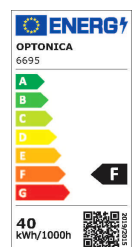

Produktdatenblatt

Artikel-Nr. **6695**

**40W LED Unterbauleuchte 120cm
Neutralweiß IP65**

Technische Daten:

Spritz- und Strahlwasser geschützt

Artikel Nr.	6695
Wattleistung	40 W
Betriebsspannung	AC 220-240 V
Wattleistung Standardlampe	190W
Nennlichtstrom	3300 lm
Farbwiedergabeindex (CRI)	>80
Farbe	Neutralweiß
Farbtemperatur	4000K
Lichtstromstabilitätsfaktor	70 %
Mittlere Lebensdauer	ca. 25 000 Stunden
Startzeit	< 0,5 s
Anzahl der Schaltzyklen	ca. 100 000
Aufwärmzeit bis zu 60 % Lichtleistung	0 s
Abstrahlwinkel	120°
Arbeitstemperatur	-30°C/+50°C

Produktdatenblatt

Artikel-Nr. **6695**

**40W LED Unterbauleuchte 120cm
Neutralweiß IP65**

Material	Kunststoff
Produktgröße	1220 x 52 x 25 mm
Sicherheitszertifikat	IP65; CE & RoHS