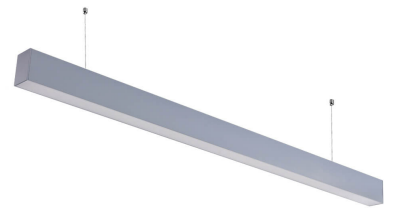

Produktdatenblatt

Artikel-Nr. **5471**

40W LED Linearleuchte Slim Professional mit Abhängung Silber Kaltweiß

Technische Daten:

Technischen Daten:

Artikel Nr.	5471
Wattleistung	40W
Betriebsspannung	AC220 - 240V
Wattleistung Standardlampe	230W
Nennlichtstrom	4000 lm
Farbwiedergabeindex (CRI)	>80
Farbe	Kaltweiß
Farbtemperatur	6000K
Lichtstromstabilitätsfaktor	70%
Mittlere Lebensdauer	ca. 25000 Stunden
Startzeit	0,5 s
Anzahl der Schaltzyklen	100000
Aufwärmzeit bis zu 60%	0s
Lichtleistung	
Abstrahlwinkel	120°
Material	Kunststoff, Aluminium

Produktdatenblatt

Artikel-Nr. **5471**

40W LED Linearleuchte Slim
Professional mit Abhängung Silber
Kaltweiß

Produktfarbe	Silber
Produktgröße	1200 x 70 x 50 mm
Produktgröße (Seillänge)	1500 mm
Sicherheitszertifikat	IP20; CE& RoHS