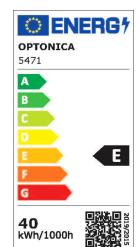

Produktdatenblatt

Artikel-Nr. **5471**

40W LED Linearleuchte Slim Professional mit Abhängung Silber Kaltweiß

Technische Daten:

Technischen Daten:

Artikel Nr.	5471
Wattleistung	40W
Betriebsspannung	AC220 - 240V
Wattleistung Standardlampe	230W
Nennlichtstrom	4000 lm
Farbwiedergabeindex (CRI)	>80
Farbe	Kaltweiß
Farbtemperatur	6000K
Lichtstromstabilitätsfaktor	70%
Mittlere Lebensdauer	ca. 25000 Stunden
Startzeit	0,5 s
Anzahl der Schaltzyklen	100000
Aufwärmzeit bis zu 60%	0s
Lichtleistung	
Abstrahlwinkel	120°
Material	Kunststoff, Aluminium

Produktdatenblatt

Artikel-Nr. **5471**

40W LED Linearleuchte Slim
Professional mit Abhängung Silber
Kaltweiß

Produktfarbe	Silber
Produktgröße	1200 x 70 x 50 mm
Produktgröße (Seillänge)	1500 mm
Sicherheitszertifikat	IP20; CE& RoHS