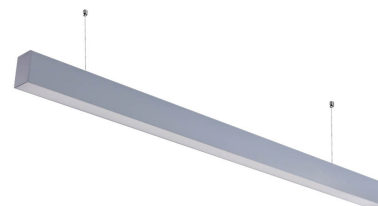

Produktdatenblatt

Artikel-Nr. **5471**

40W LED Linearleuchte Slim Professional mit Abhängung Silber Kaltweiß

Technische Daten:

Technischen Daten:

Artikel Nr.	5471
Wattleistung	40W
Betriebsspannung	AC220 - 240V
Wattleistung Standardlampe	230W
Nennlichtstrom	4000 lm
Farbwiedergabeindex (CRI)	>80
Farbe	Kaltweiß
Farbtemperatur	6000K
Lichtstromstabilitätsfaktor	70%
Mittlere Lebensdauer	ca. 25000 Stunden
Startzeit	0,5 s
Anzahl der Schaltzyklen	100000
Aufwärmzeit bis zu 60%	0s
Lichtleistung	
Abstrahlwinkel	120°
Material	Kunststoff, Aluminium

Produktdatenblatt

Artikel-Nr. **5471**

40W LED Linearleuchte Slim
Professional mit Abhängung Silber
Kaltweiß

Produktfarbe	Silber
Produktgröße	1200 x 70 x 50 mm
Produktgröße (Seillänge)	1500 mm
Sicherheitszertifikat	IP20; CE& RoHS