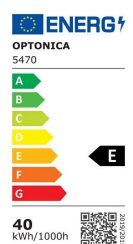

## Technische Daten:

Technischen Daten:

<b>Artikel Nr.</b>	5470
<b>Wattleistung</b>	40W
<b>Betriebsspannung</b>	AC220 - 240V
<b>Wattleistung Standardlampe</b>	230W
<b>Nennlichtstrom</b>	4000 lm
<b>Farbwiedergabeindex (CRI)</b>	>80
<b>Farbe</b>	Kaltweiß
<b>Farbtemperatur</b>	6000K
<b>Lichtstromstabilitätsfaktor</b>	70%
<b>Mittlere Lebensdauer</b>	ca. 25000 Stunden
<b>Startzeit</b>	0,5 s
<b>Anzahl der Schaltzyklen</b>	100000
<b>Aufwärmzeit bis zu 60%</b>	0s
<b>Lichtleistung</b>	
<b>Abstrahlwinkel</b>	120°
<b>Material</b>	Kunststoff, Aluminium

# Produktdatenblatt

Artikel-Nr. **5470**

40W LED Linearleuchte Slim  
Professional mit Abhängung Schwarz  
Kaltweiß

Produktfarbe	Schwarz
Produktgröße	1200 x 70 x 50 mm
Produktgröße (Seillänge)	1500 mm
Sicherheitszertifikat	IP20; CE& RoHS