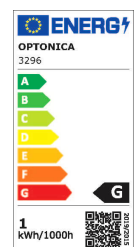

Produktdatenblatt

Artikel-Nr. **3296**

1W Möbeleinbauspot 230V Rund Schwarz Warmweiß

Technische Daten:

ArtikelNr	3296
Leistung	1W
Wattleistung Standardleuchtmittel	7W
Spannung	AC 220-240V
Nennlichtstrom	60 lm
Farbe	Warmweiß
Farbtemperatur	3000 K
CRI	> 80
Mittlere Lebensdauer	ca. 25000 Stunden
Startzeit	< 1 s
Abstrahlwinkel	26°
Arbeitstemperatur	-20°C/+40°C
Material	Kunststoff
Korpusfarbe	Schwarz
Anschlusskabel	~70mm
Abmessung	Ø 34,7 x 28,4 mm
Einbaumaß	Ø 28 mm

Produktdatenblatt

Artikel-Nr. **3296**

1W Möbeleinbauspot 230V Rund
Schwarz Warmweiß

Sicherheitszertifikat

IP20; CE & RoHS