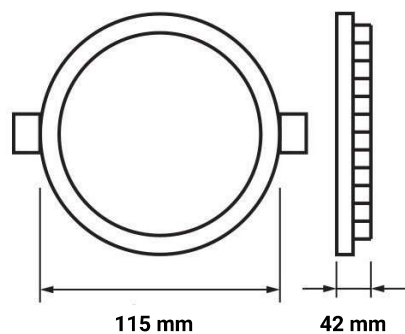

12W LED COB Einbauleuchte Rund Schwenkbar Kaltweiß

Leistung u. Lichtfarbe

Technische Daten

Artikelnummer	3251
Abstrahlwinkel	45°
Marke	Optonica
Farbcode	860
Lichtfarbe	Kaltweiß (KW)
Farbtemperatur	6000K
Dimmbar	Nein
EAN Code	3800156632516
Energieverbrauch	12 kWh/1000h
Energieeffizienz	F
Nennlichtstrom	990 lm
Lumen pro Watt	83lm/W
Montagemaß	Ø 106 mm
Betriebsspannung	AC220-240V
Einschaltzeit	0.2s
IP-Schutzklasse	20
Lebensdauer Diode	25 000 Stunden
Lichtstromstabilität	70%
Material	Aluminium
Produktfarbe	Weiß
Quecksilberanteil	Nein
Schaltzyklen	100 000x
Betriebsfrequenz	50-60Hz
Leistung	12W
Power Factor	0.5
Farbwiedergabewert	80
Verpackungsgröße	140x120x70 mm
Produktgröße	Ø 115x42 mm
Betriebstemperatur	-30°C / +50°C
Garantie	2 Jahre
Vergleichsleistung	72W
Produktgewicht	339 g