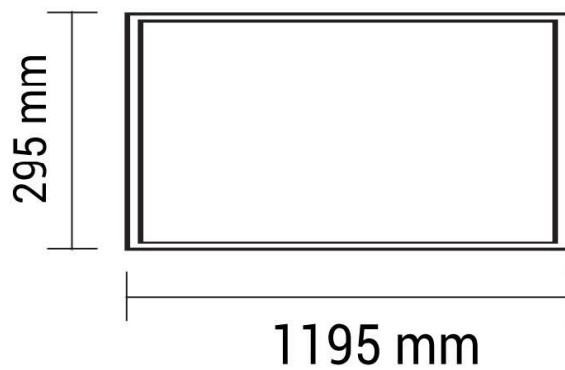

45W 120x30cm LED Panel Kaltweiß Einzelpackung

Leistung u. Lichtfarbe

Technische Daten

Artikelnummer	2385
Abstrahlwinkel	120°
Marke	Optonica
Farbcode	860
Lichtfarbe	Kaltweiß
Farbtemperatur	6000K
Dimmbar	Nein
EAN Code	3800156623859
Energieverbrauch	45kWh/1000h
Energieeffizienz	F
Nennlichtstrom	3600 lm
Lumen pro Watt	80 lm/W
Montagemaß	-
Betriebsspannung	AC220-240V
Einschaltzeit	< 0.5s
IP-Schutzklasse	20
Lebensdauer Diode	25 000 Stunden
Lichtstromstabilität	70 %
Material	Aluminium & Kunststoff
Produktfarbe	Weiß
Quecksilberanteil	0,0 mg
Schaltzyklen	100 000x
Betriebsfrequenz	50-60Hz
Leistung	45W
Power Factor	0.5
Farbwiedergabewert	>80
Produktgröße	1200 mm x 300 mm x 9 mm
Betriebstemperatur	-30°C / +50°C
Garantie	2 Jahre
Vergleichsleistung	195W
Produktgewicht	2200 g