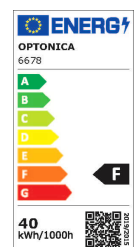

Produktdatenblatt

Artikel-Nr. **6678**

40W LED Unterbauleuchte 120cm
Neutralweiß

Technische Daten:

Artikel Nr.	6678
Wattleistung	40W
Betriebsspannung	AC 220-240 V
Wattleistung Standardlampe	200W
Nennlichtstrom	3320 lm
Farbwiedergabeindex (CRI)	>80
Farbe	Neutralweiß
Farbtemperatur	4000K
Lichtstromstabilitätsfaktor	70 %
Mittlere Lebensdauer	ca. 25000 Stunden
Startzeit	< 0,5 s
Anzahl der Schaltzyklen	ca. 100 000
Aufwärmzeit bis zu 60 % Lichtleistung	0 s
Abstrahlwinkel	120°
Arbeitstemperatur	-30°C/+50°C
Material	Kunststoff

Produktdatenblatt

Artikel-Nr. **6678**

**40W LED Unterbauleuchte 120cm
Neutralweiß**

Produktgröße 1202 x 75 x 24 mm

Sicherheitszertifikat IP20; CE & RoHS