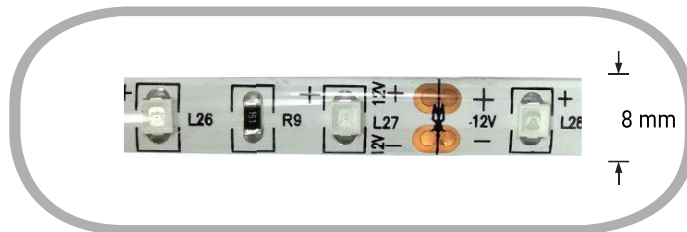

# 60SMD/m 4,8W/m 12V Premium LED Streifen 3528 Blau 5m

## Leistung u. Lichtfarbe

4,8W/m

Blau

CE

RoHS

# Technische Daten

<b>Artikelnummer</b>	4706
<b>Abstrahlwinkel</b>	120°
<b>Marke</b>	Optonica
<b>Farbcode</b>	-
<b>Lichtfarbe</b>	Blau
<b>Farbtemperatur</b>	-
<b>Dimmbar</b>	Ja
<b>EAN Code</b>	3800156647060
<b>Energieverbrauch</b>	24 kWh/1000h
<b>Energieeffizienz</b>	G
<b>Nennlichtstrom</b>	1200 lm
<b>Lumen pro Watt</b>	50lm/W
<b>Kürzbar</b>	Segmentweise (5cm), an der gekennzeichneten Stelle
<b>Betriebsspannung</b>	DC 12V
<b>Einschaltzeit</b>	0.2s
<b>IP-Schutzklasse</b>	20
<b>Lebensdauer Diode</b>	25 000 Stunden
<b>Lichtstromstabilität</b>	70%
<b>Material</b>	flexible Leiterplatte (PCB)
<b>Befestigung</b>	Wärmeleitendes, doppelseitiges Klebeband
<b>LED-Typ</b>	3528 - 60 SMD/m
<b>Schaltzyklen</b>	100 000x
<b>Betriebsfrequenz</b>	50-60Hz
<b>Leistung</b>	4,8W/m
<b>Kühlprofil benötigt ?</b>	Ja
<b>Farbwiedergabewert</b>	-
<b>Verpackungsgröße</b>	160x187x12 mm
<b>Produktgröße</b>	8 x 2,5 x 5000 mm
<b>Betriebstemperatur</b>	-30°C / +50°C
<b>Garantie</b>	2 Jahre
<b>Vergleichsleistung</b>	-
<b>Produktgewicht</b>	57 g