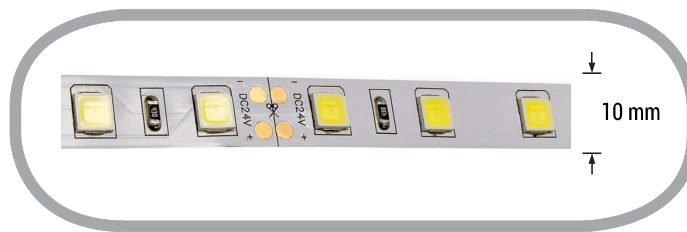

60SMD/m 16W/m 24V Professional Led Streifen 5054 Kaltweiß 5m Spritzwassergeschützt

Leistung u. Lichtfarbe

16W/m

Kalt
Weiß
(KW)

CE

RoHS

Technische Daten

Artikelnummer	4461
Abstrahlwinkel	120°
Marke	Optonica
Farbcode	860
Lichtfarbe	Kaltweiß (KW)
Farbtemperatur	6000K
Dimmbar	Ja
EAN Code	3800156644618
Energieverbrauch	80 kWh/1000h
Energieeffizienz	G
Nennlichtstrom	5600 lm
Lumen pro Watt	70lm/W
Kürzbar	Segmentweise (10cm), an der gekennzeichneten Stelle
Betriebsspannung	DC 24V
Einschaltzeit	0.2s
IP-Schutzklasse	65
Lebensdauer Diode	35 000 Stunden
Lichtstromstabilität	70%
Material	flexible Leiterplatte (PCB)
Befestigung	Wärmeleitendes, doppelseitiges Klebeband
LED-Typ	5054 - 60 SMD/m
Schaltzyklen	100 000x
Betriebsfrequenz	50-60Hz
Farbwiedergabewert	>85
Produktgröße	10 x 2 x 5000 mm
Betriebstemperatur	-30°C / +50°C
Garantie	3 Jahre
Vergleichsleistung	310W
Produktgewicht	100g