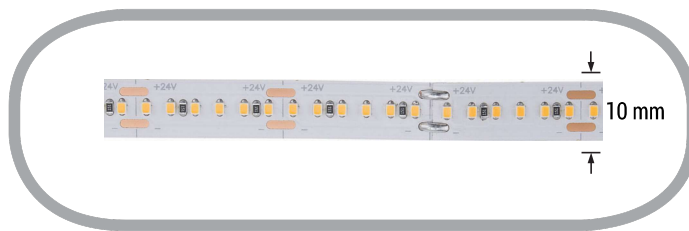

240SMD/m 22W/m 24V Professional Led Streifen 2216 Warmweiß 5m

Leistung u. Lichtfarbe

Technische Daten

Artikelnummer	4403
Abstrahlwinkel	120°
Marke	Optonica
Farbcode	930
Lichtfarbe	Warmweiß (WW)
Farbtemperatur	3000K
Dimmbar	Ja
EAN Code	3800156644038
Energieverbrauch	110 kWh/1000h
Energieeffizienz	F
Nennlichtstrom	9500 lm
Lumen pro Watt	~86,36 Lm/W
Kürzbar	Segmentweise (2,5cm), an der gekennzeichneten Stelle
Betriebsspannung	DC 24V
Einschaltzeit	0.2s
IP-Schutzklasse	20
Lebensdauer Diode	25 000 Stunden
Lichtstromstabilität	70%
Material	flexible Leiterplatte (PCB)
Befestigung	Wärmeleitendes, doppelseitiges Klebeband
LED-Typ	2216 - 240 SMD/m
Schaltzyklen	100 000x
Betriebsfrequenz	50-60Hz
Leistung	22W/m
Kühlprofil benötigt ?	Ja
Farbwiedergabewert	93
Verpackungsgröße	155x185x15 mm
Produktgröße	10 x 2 x 5000 mm
Betriebstemperatur	-30°C / +50°C
Garantie	3 Jahre
Vergleichsleistung	500W
Produktgewicht	100 g