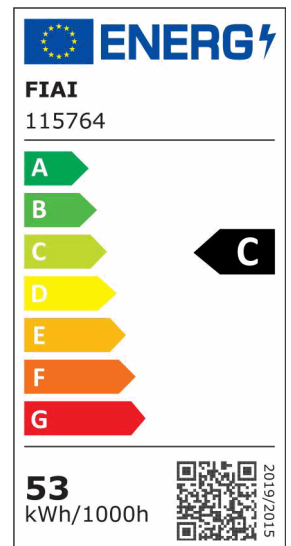

LED Wannenleuchte ATEX II 150cm, 53W, IP66, neutralweiß

Artikelnummer: 115764
EAN: 9009377147661

Produktspezifikation:

Dimmbar: N
Lumen: 7280 lm
Abstrahlwinkel: 120°
Bemessungsleistung: 53 W
Wirkleistung: 53 W
Nennspannung: 220 - 240 V AC
Farbtemperatur: 4000K
Farbwiedergabeindex: 80 CRI ra (1-8)
Schutzart: IP66
Umgebungstemperatur: -25°C - 55°C
Gehäusefarbe: weiß
Gehäusematerial: Kunststoff
Länge: 1572,0 mm
Breite: 145,0 mm
Höhe: 111,0 mm
Nutzlebensdauer L70 | B10: 53000 h
Nutzlebensdauer L70 | B50: 80000 h
Nutzlebensdauer L80 | B10: 51000 h
Nutzlebensdauer L80 | B50: 70000 h
Nutzlebensdauer L90 | B10: 45000 h
Nutzlebensdauer L90 | B50: 62000 h
Garantie in Jahren: 5

Besonderheiten: 5-polig durchverdrahted, EN 2014/34/EU ATEX II 3G Ex nR IIC T6 Gc, EN 2014/34/EU ATEX II 3D Ex tc IIIC T85°C Dc

Für spezifische Prüfberichte, CE-Konformitätserklärungen und weitere Produktinformationen wenden Sie sich bitte an Ihren Ansprechpartner im Vertriebsinnen-/außendienst.