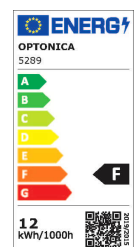

Produktdatenblatt

Artikel-Nr. **5289**

12W Schienenspot für 48V
Stromschiene R35 Magnetic Line Weiß
Warmweiß 0-10V Dimmbar

Technische Daten:

Bestellartikel 3-5 Werktage
nur mit 48V Magnetic Line Stromschienen
kompatibel

Artikel Nr.	5289
	schwenk- u. drehbar
Leistung	12W
Wattleistung Standardlampe	70W
Betriebsspannung	DC 48V
Nennlichtstrom	960 lm
Farbe	Warmweiß
Farbtemperatur	3000 K
Dimmbar	Ja, nur mit geeigneten 0-10V Dimmer
CRI	≥ 80
Mittlere Lebensdauer	ca. 25000 Stunden
	Abstrahlwinkel 15°
Arbeitstemperatur	-20°C/+40°C

Produktdatenblatt

Artikel-Nr. **5289**

**12W Schienenspot für 48V
Stromschiene R35 Magnetic Line Weiß
Warmweiß 0-10V Dimmbar**

Material	Aluminium & Kunststoff
Produktfarbe	Weiß
Produktgröße samt Aufnahme	Ø65 x 200 x 140 mm
Produktgröße ohne Aufnahme	Ø65 x max.150 mm (Aufnahme verschwindet vollständig in der Schiene)
Sicherheitszertifikat	IP20; CE & RoHS