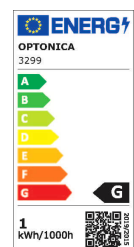

Produktdatenblatt

2700-3000K

Artikel-Nr. **3299**

1W Möbeleinbauspot 230V
Quadratisch Weiß Warmweiß

Technische Daten:

ArtikelNr	3299
Leistung	1W
Wattleistung Standardleuchtmittel	7W
Spannung	AC 220-240V
Nennlichtstrom	60 lm
Farbe	Warmweiß
Farbtemperatur	3000 K
CRI	> 80
Mittlere Lebensdauer	ca. 25000 Stunden
Startzeit	< 1 s
Abstrahlwinkel	26°
Arbeitstemperatur	-20°C/+40°C
Material	Kunststoff
Korpusfarbe	Weiß
Anschlusskabel	~ 70mm
Abmessung	34,7x34,7x28,5 mm (BxLxH)
Einbaumaß	Ø 28 mm

Produktdatenblatt

Artikel-Nr. **3299**

1W Möbeleinbauspot 230V
Quadratisch Weiß Warmweiß

Sicherheitszertifikat

IP20; CE & RoHS