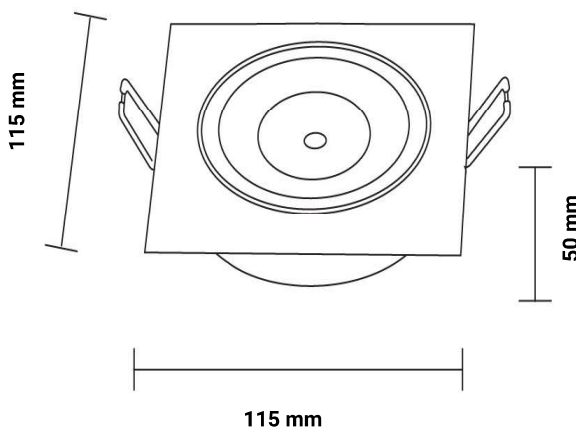

12W LED COB Einbauleuchte Quadratisch Schwenkbar Kaltweiß

Leistung u. Lichtfarbe

12W

Kalt
Weiß
(KW)

CE

RoHS

Technische Daten

Artikelnummer	3254
Abstrahlwinkel	45°
Marke	Optonica
Farbcode	865
Lichtfarbe	Kaltweiß (KW)
Farbtemperatur	6500K
Dimmbar	Nein
EAN Code	3800156632547
Energieverbrauch	12 kWh/1000h
Energieeffizienz	F
Nennlichtstrom	990 lm
Lumen pro Watt	83lm/W
Montagemaß	Ø 111mm
Betriebsspannung	AC220-240V
Einschaltzeit	0.2s
IP-Schutzklasse	20
Lebensdauer Diode	25 000 Stunden
Lichtstromstabilität	70%
Material	Aluminium
Produktfarbe	Weiß
Quecksilberanteil	Nein
Schaltzyklen	100 000x
Betriebsfrequenz	50-60Hz
Leistung	12W
Power Factor	0.5
Farbwiedergabewert	80
Verpackungsgröße	140x120x70 mm
Produktgröße	115x115x50 mm
Betriebstemperatur	-30°C / +50°C
Garantie	2 Jahre
Vergleichsleistung	72W
Produktgewicht	340 g