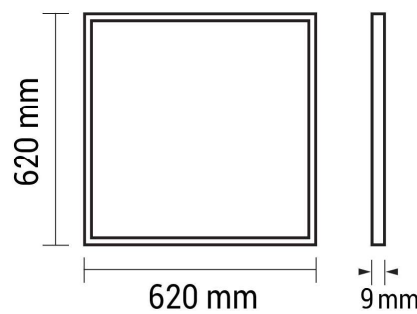

45W 62x62cm LED Panel HIGH CRI Neutralweiß Einzelpackung

Leistung

Technische Daten

Artikelnummer	2789
Abstrahlwinkel	120°
Marke	Optonica
Farbcode	-
Lichtfarbe	Neutralweiß
Farbtemperatur	4500 K
Dimmbar	Nein
EAN Code	3800156627895
Energieverbrauch	45 kWh/1000h
Energieeffizienz	F
Nennlichtstrom	3600 lm
Lumen pro Watt	-
Montagemaß	Für den Einbau in 62x62 Rasterdecken konzipiert
Betriebsspannung	AC220-240V
Einschaltzeit	<0,5s
IP-Schutzklasse	20
Lebensdauer Diode	25000 Stunden
Lichtstromstabilität	70%
Material	Aluminium/Kunststoff
Produktfarbe	Weiß
Quecksilberanteil	0,0 mg
Schaltzyklen	100 000x
Betriebsfrequenz	50-60Hz
Leistung	45W
Power Factor	0.5
Farbwiedergabewert	80
Verpackungsgröße	677 x 645 x 36 mm
Produktgröße	620 x 620 x 9 mm (Toleranz +/- 5mm)
Betriebstemperatur	-20°C/+40°C
Garantie	2 Jahre
Vergleichsleistung	230 W
Produktgewicht	1670 g