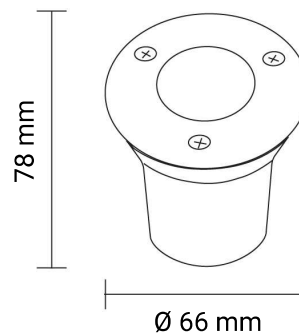

1W LED Bodenleuchte für Außenmontage 230V IP65 Warmweiß

Leistung

1W

Warm
Weiß
(WW)

CE

RoHS

Technische Daten

Artikelnummer	0517
Abstrahlwinkel	38°
Marke	Optonica
Farbcode	828
Lichtfarbe	Warmweiß
Farbtemperatur	2800K
Dimmbar	Nein
EAN Code	3800156605176
Energieverbrauch	1 kWh/1000h
Energieeffizienz	F
Nennlichtstrom	80lm
Lumen pro Watt	80lm/W
Montagemaß	Ø 58 mm
Betriebsspannung	AC220-240V
Einschaltzeit	<0,5s
IP-Schutzklasse	65
Lebensdauer Diode	25000 Stunden
Lichtstromstabilität	70%
Material	Kunststoff/Aluminium
Produktfarbe	Schwarz/Inox
Quecksilberanteil	0,0 mg
Schaltzyklen	100 000x
Betriebsfrequenz	50-60Hz
Leistung	1W
Power Factor	0.5
Farbwiedergabewert	80
Verpackungsgröße	86 x 85 x 100 mm
Produktgröße	Ø 66 x 78 mm
Betriebstemperatur	-30°C/ +50°C
Garantie	2 Jahre
Vergleichsleistung	9W
Produktgewicht	230 g