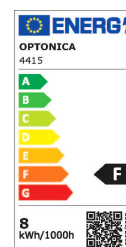

### Technische Daten:

Artikel Nr	4415
LED Typ	COB - 360 SMD/m
Effektmodus	verschiedene Lauflicht-Modis
Nennleistung	8 W/m
Nennlichtstrom	90 lm/w
Farbwiedergabeindex (CRI)	95
Betriebsspannung	24V DC
	Anschlusskabel einseitig ~13cm Länge mit Steckverbindung
Farben	Neutralweiß
Farbtemperatur	4000 K (+/- 5% Toleranz)
Mittlere Lebensdauer	ca. 25.000 Stunden
Abstrahlwinkel	120°
Arbeitstemperatur	-20°C/+40°C
Befestigung	Wärmeleitendes, doppelseitiges Klebeband
Material	flexible Leiterplatte (PCB)
Kürzbar	Segmentweise: (8,3cm), an der gekennzeichneten Stelle
Produktgröße (BxHxL)	10 mm x 2 mm x 5000 mm